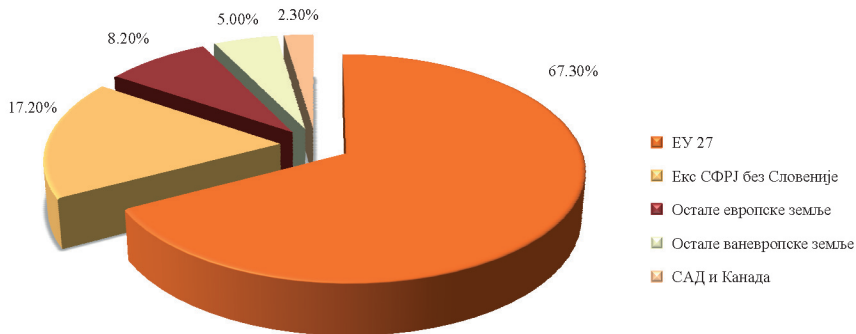

Ноћења туриста у Београду

	2001.	2005.	2010.	2011.	2012.
Укупно	1402000	1366337	1319629	1337199	1431384
Домаћи	1052812	775754	509807	466227	493531
Страни	349188	590583	809822	870972	937853

Структура страних туриста у Београду, 2012.